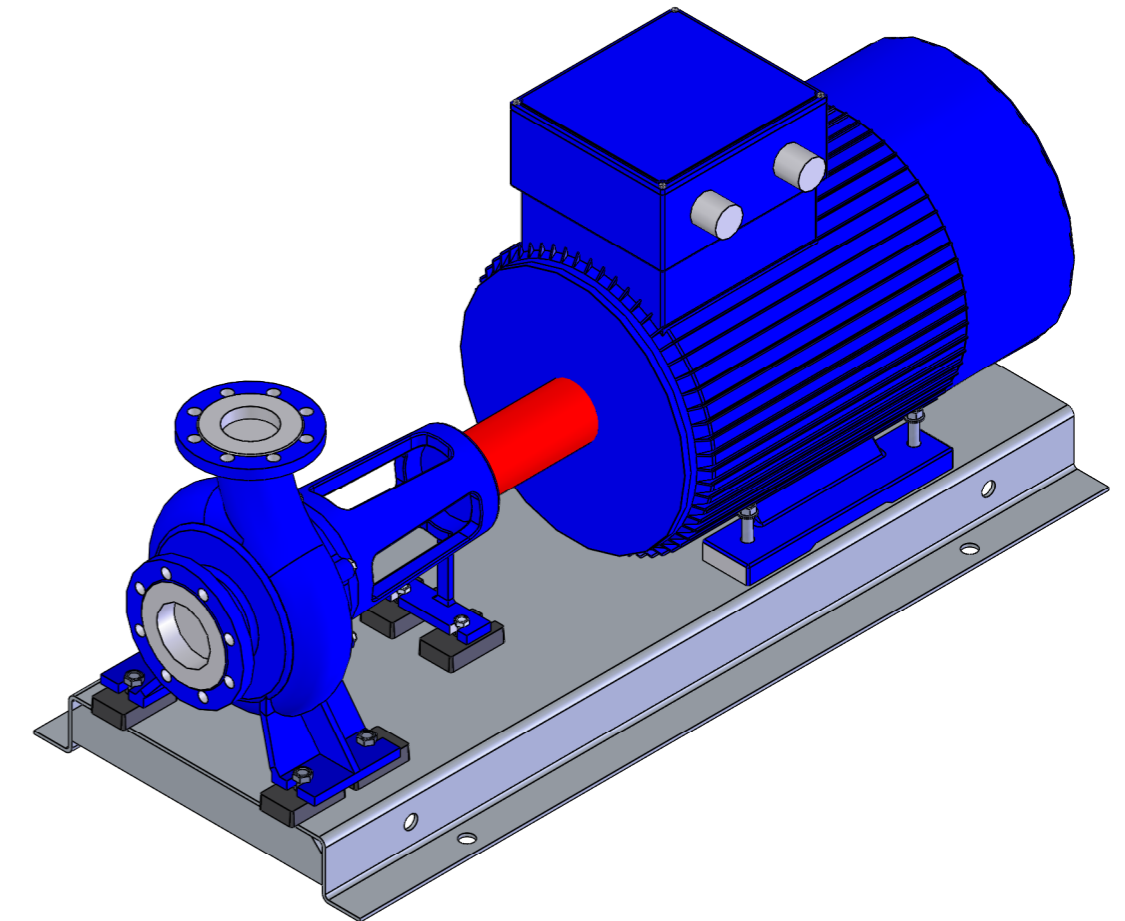

NHVe.80-250 [45,0 kW] n= 2900 obr/min

NHVe.80-250	45,0kW/2900 rpm	 Grudziądz Ul. Droga Jeziorna 8
	225-2	