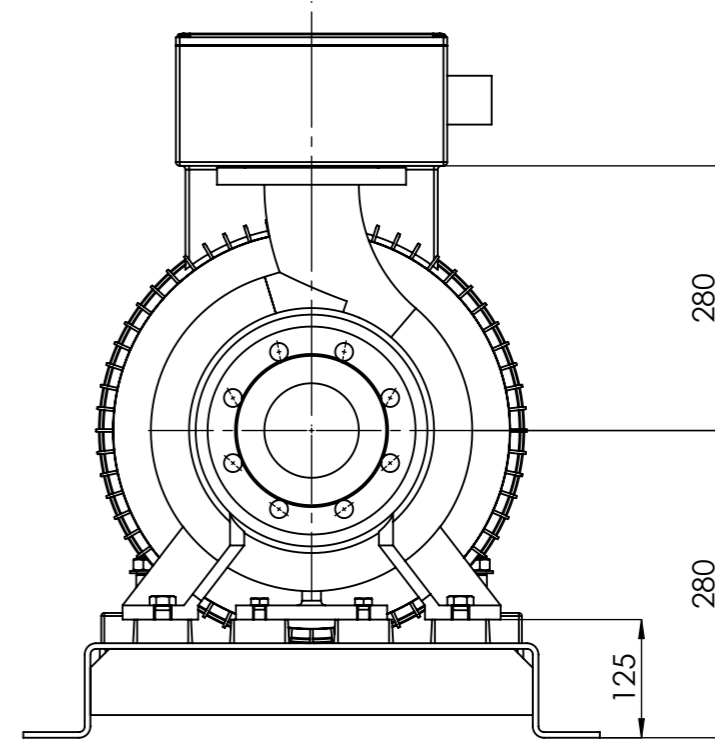

NHVe.80-250 [45,0 kW] n= 2900 obr/min

NHVe.80-250	45,0kW/2900 rpm	 Grudziądz Ul. Droga Jeziorna 8
	225-2	