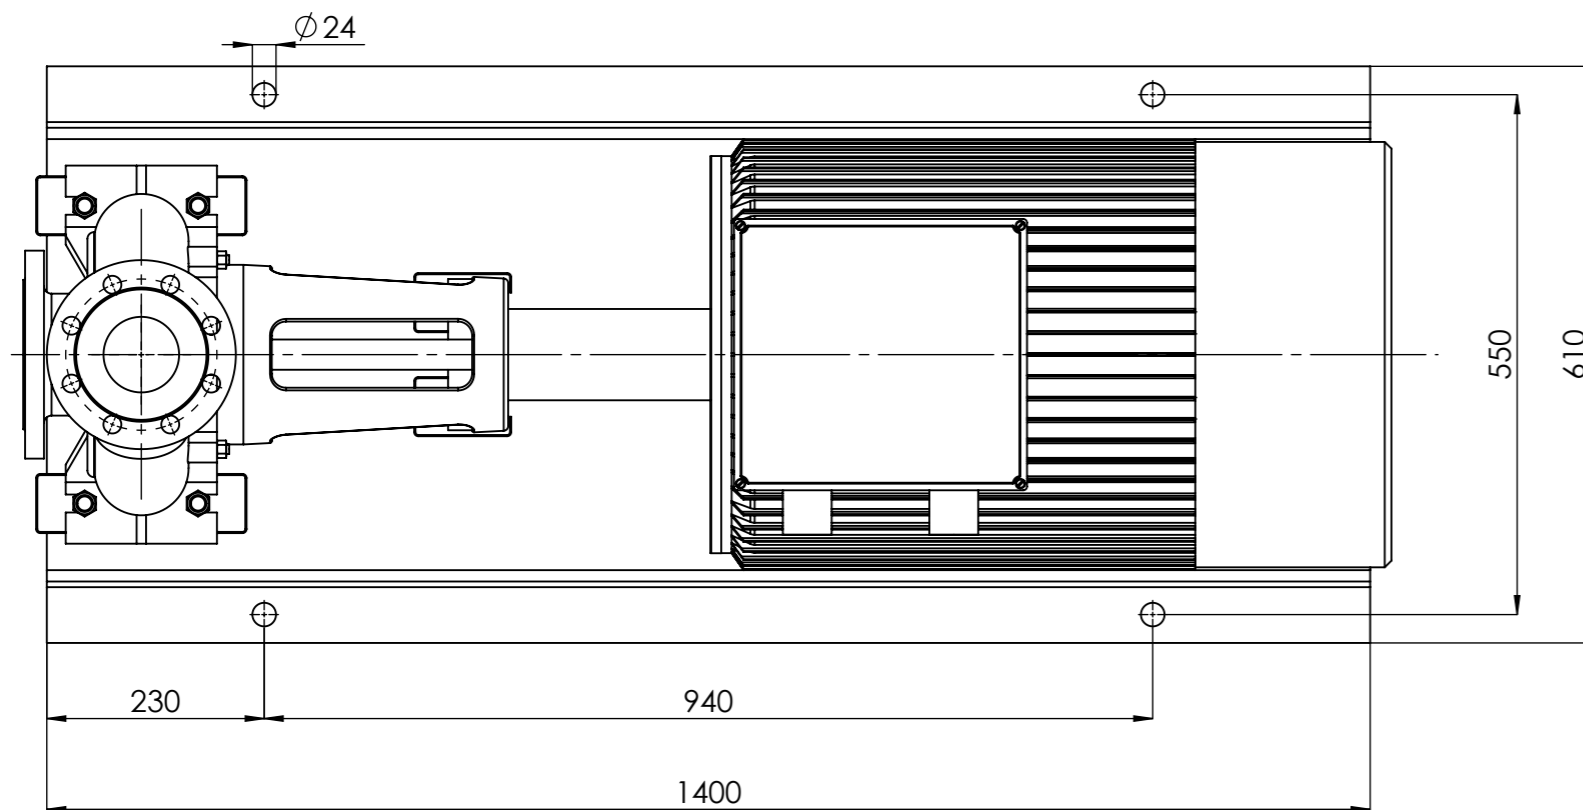

NHVe.80-250 [45,0 kW] n= 2900 obr/min

NHVe.80-250	45,0kW/2900 rpm	 Grudziądz Ul. Droga Jeziorna 8
	225-2	