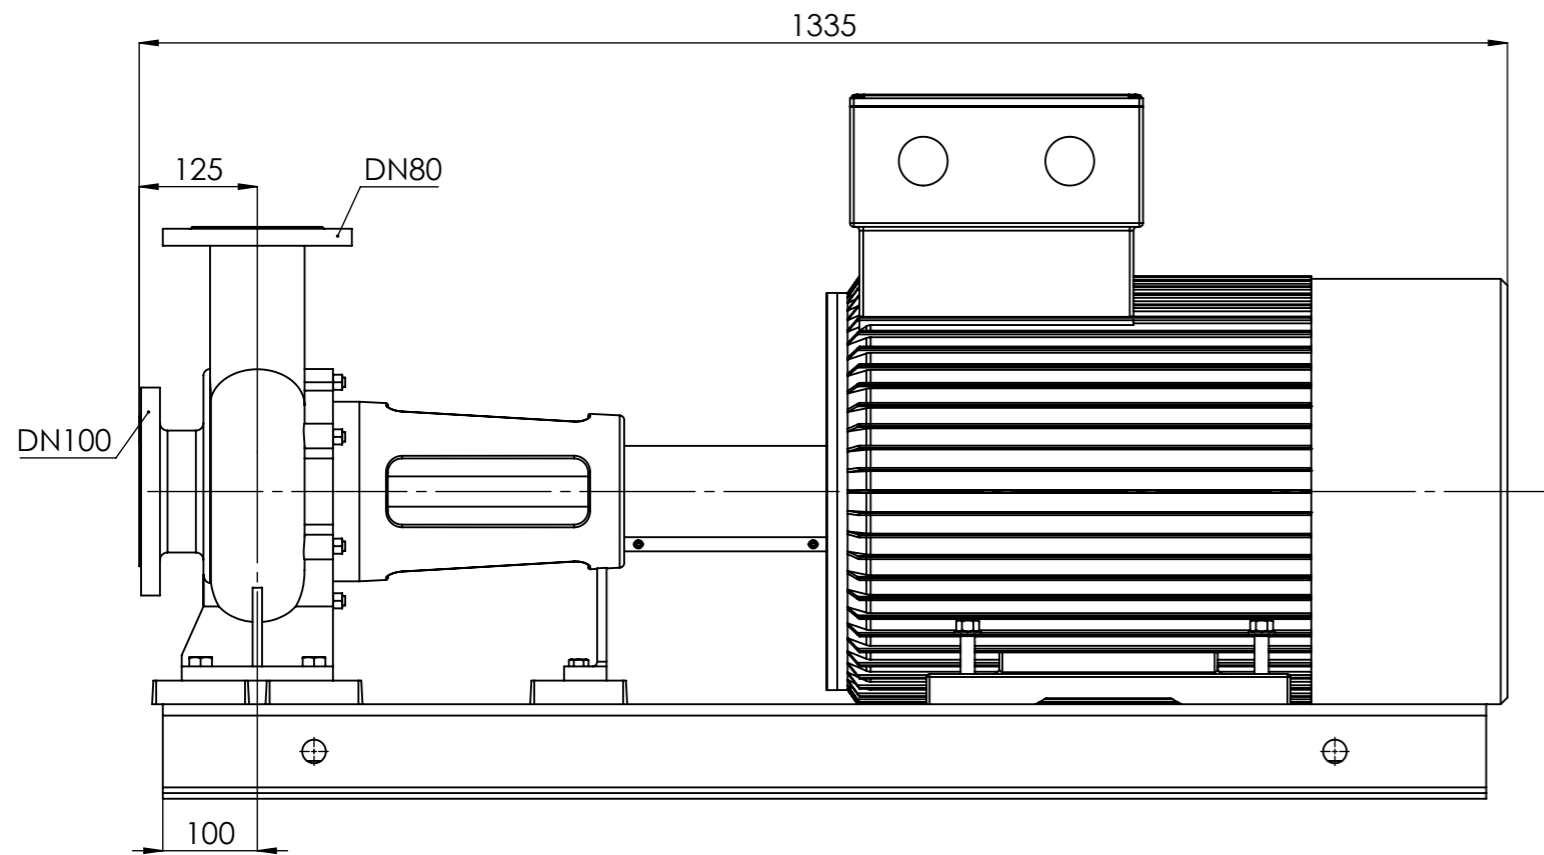

NHVe.80-250 [45,0 kW] n= 2900 obr/min

NHVe.80-250	45,0kW/2900 rpm	 Grudziądz Ul. Droga Jeziorna 8
	225-2	